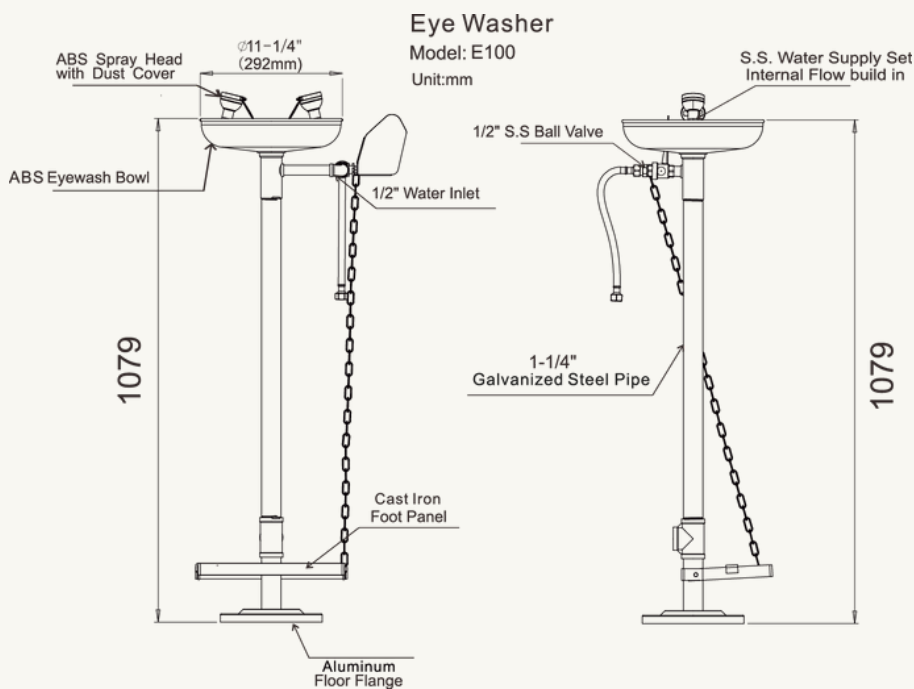

## STE100 อ่างล้างตาฉุกเฉินชนิดตั้งพื้น

ใช้สำหรับชำระล้างดวงตาเมื่อเกิดอุบัติเหตุฉุกเฉินด้วยการเปิดวาล์วน้ำแบบพิเศษด้วยมือพลิกและเท้าเหยียบ ช่วยให้จ่ายน้ำเพื่อชำระล้างดวงตาได้อย่างรวดเร็ว เมื่อเกิดเหตุฉุกเฉินเหมาะสำหรับพื้นที่ปฏิบัติงานที่อาจมีอันตรายจากสารเคมี เช่น โรงงานอุตสาหกรรม ห้องแล็บ ห้องปฏิบัติการ

### Feature

- อ่างล้างตาเป็นวัสดุ ABS ทนทานต่อสารเคมีและสภาพอากาศ ตัวอ่างไม่เป็นสนิมหากพื้นที่หน้างานใกล้ทะเล
- ตัวท่อผลิตจากวัสดุ Galvanized Steel เคลือบสี Epoxy ช่วยให้ทนทานต่อสภาพอากาศและสารเคมีได้เป็นอย่างดี
- รองรับแรงดันน้ำ 0.2-0.8 MPa เพื่อชำระล้างดวงตาและร่างกาย
- อัตราการไหลของน้ำ 76 ลิตร/นาที ตามมาตรฐานความปลอดภัย