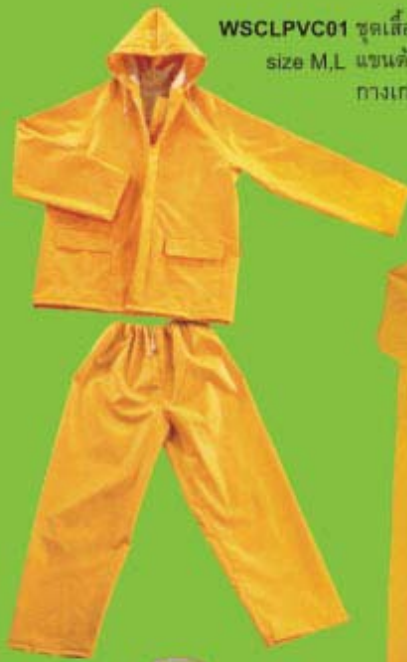

WCSLPVC01 ชุดเสื้อกางเกง ตัวเสื้อแบบซีปรูตและติดกระดุมด้านนอก มีชุดคลุมศีรษะ size M,L แขนด้านในเป็นยางยืดมีช่องระบายอากาศ ด้านหลังและใต้รักแร้ กางเกง แบบยางยืดใช้สวมคลุมทับชุดทำงาน

WSCOPVC02 ชุดหมี่พีวีซีเต็มตัว ปกป้อง 2 ชั้น ด้วยซีปด้านใน กระดุมด้านนอก ส่วนแขน ขาด้านในเป็นยางยืด