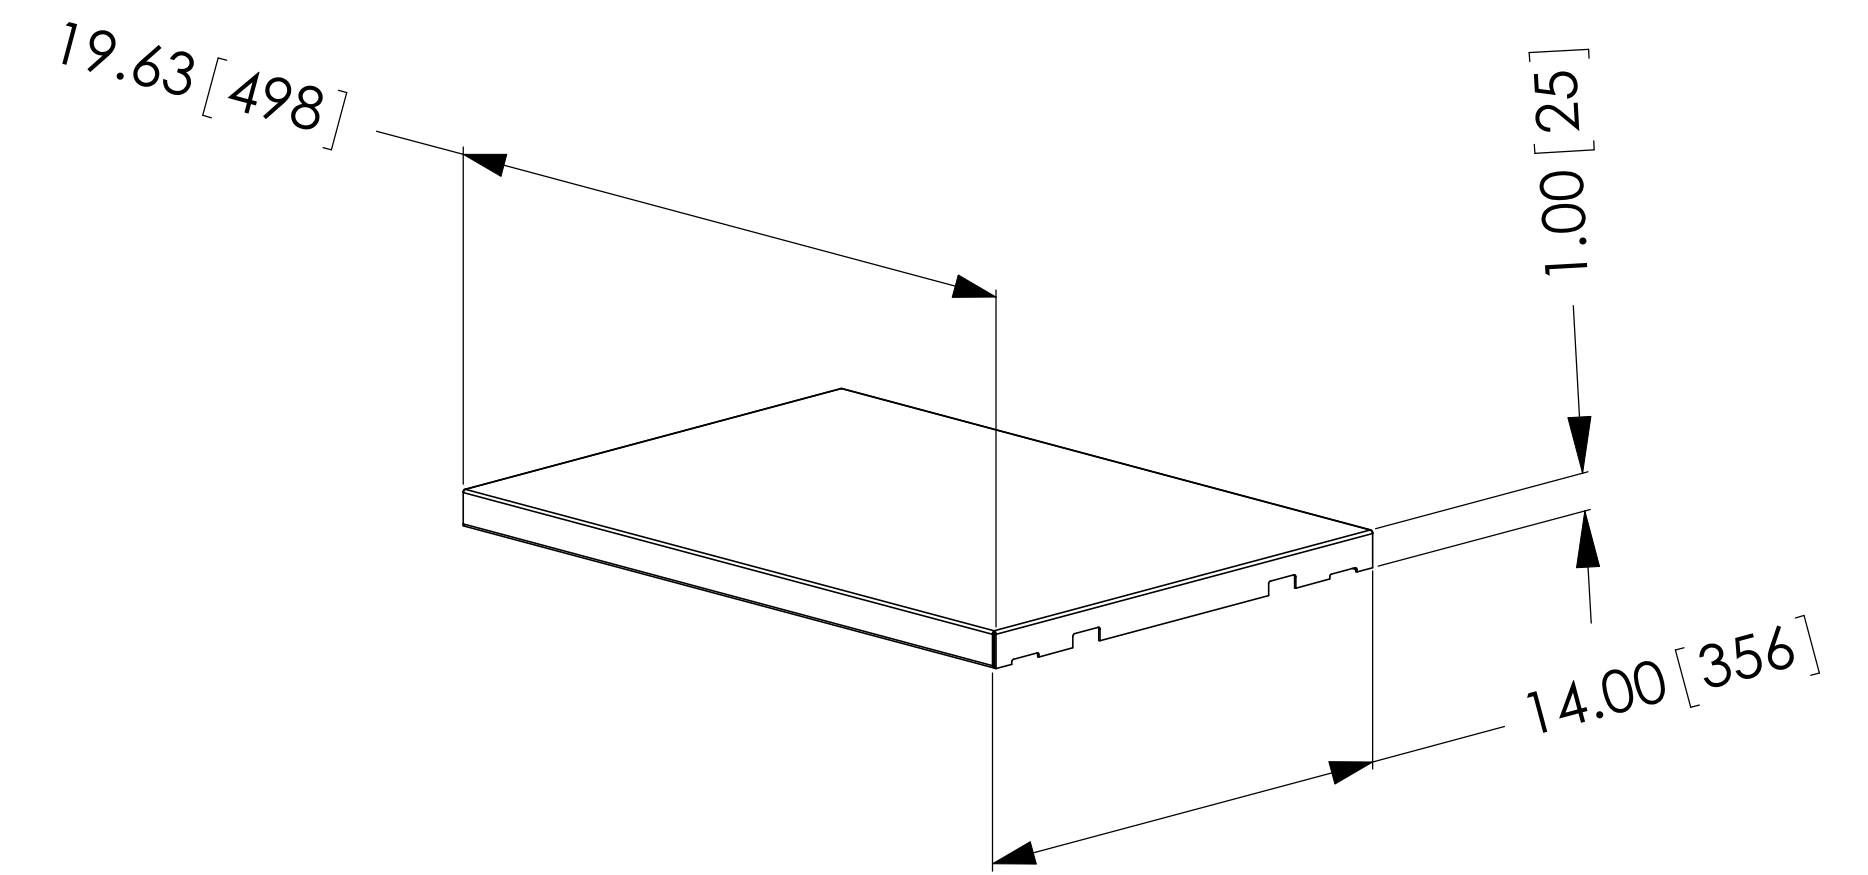

15 Gal Compac / 57L

JUSTRITE MFG. CO., L.L.C.

Shelf # 29936

Poly Tray # 29968
Capacity: 1.1 Gal / 4.2L