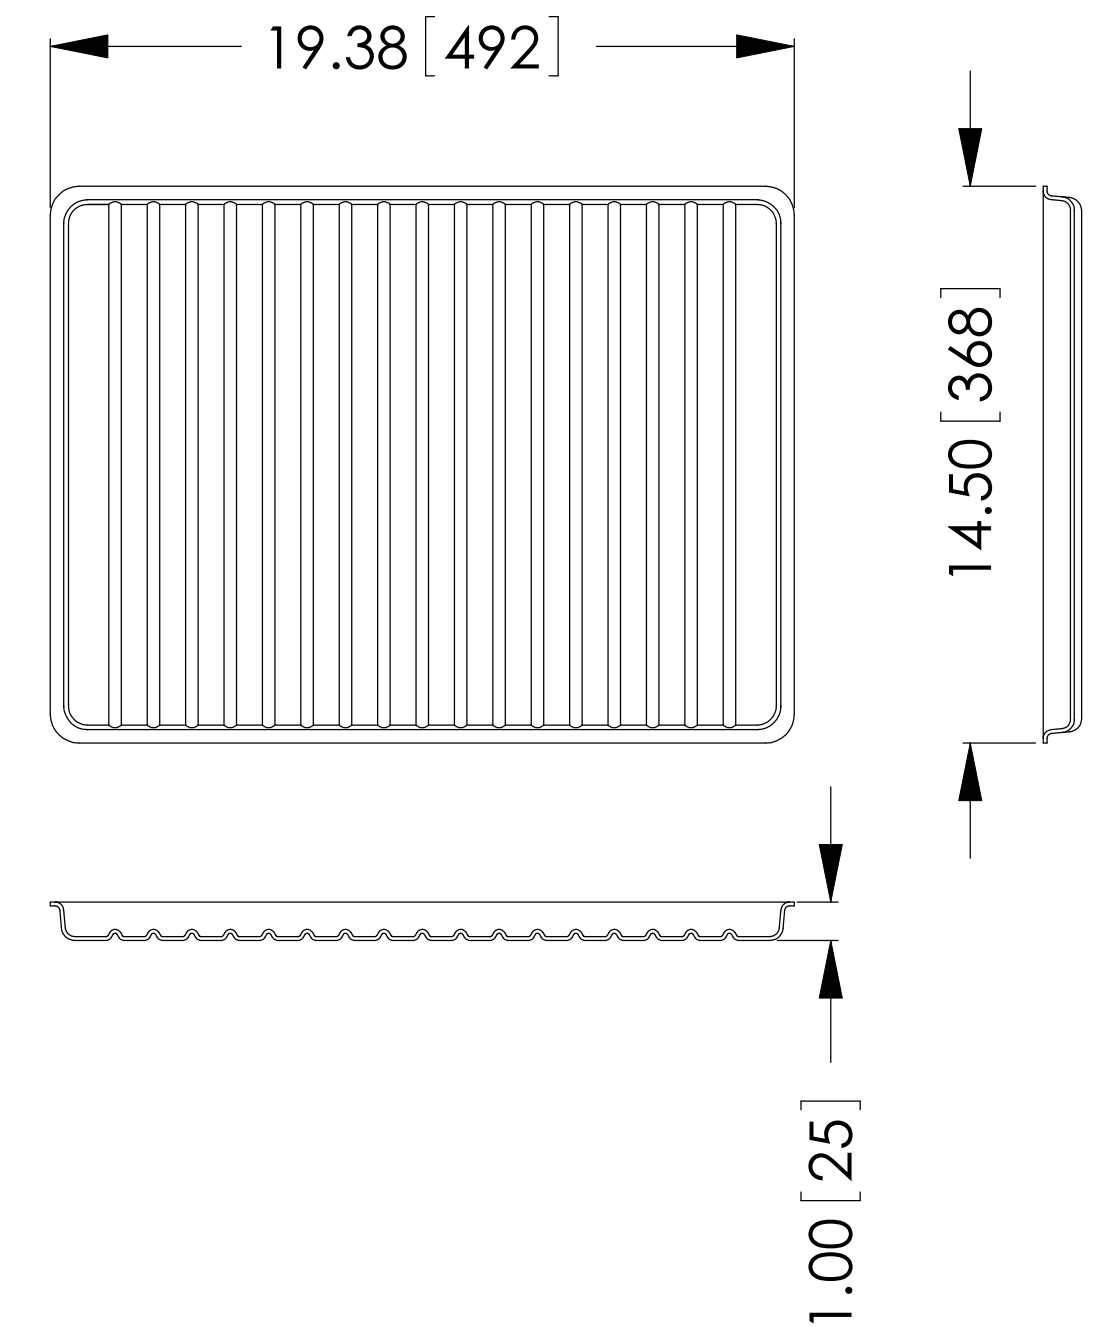

15 Gal Compac / 57L

JUSTRITE MFG. CO., L.L.C.

Shelf # 29936

Poly Tray # 29968
Capacity: 1.1 Gal / 4.2L