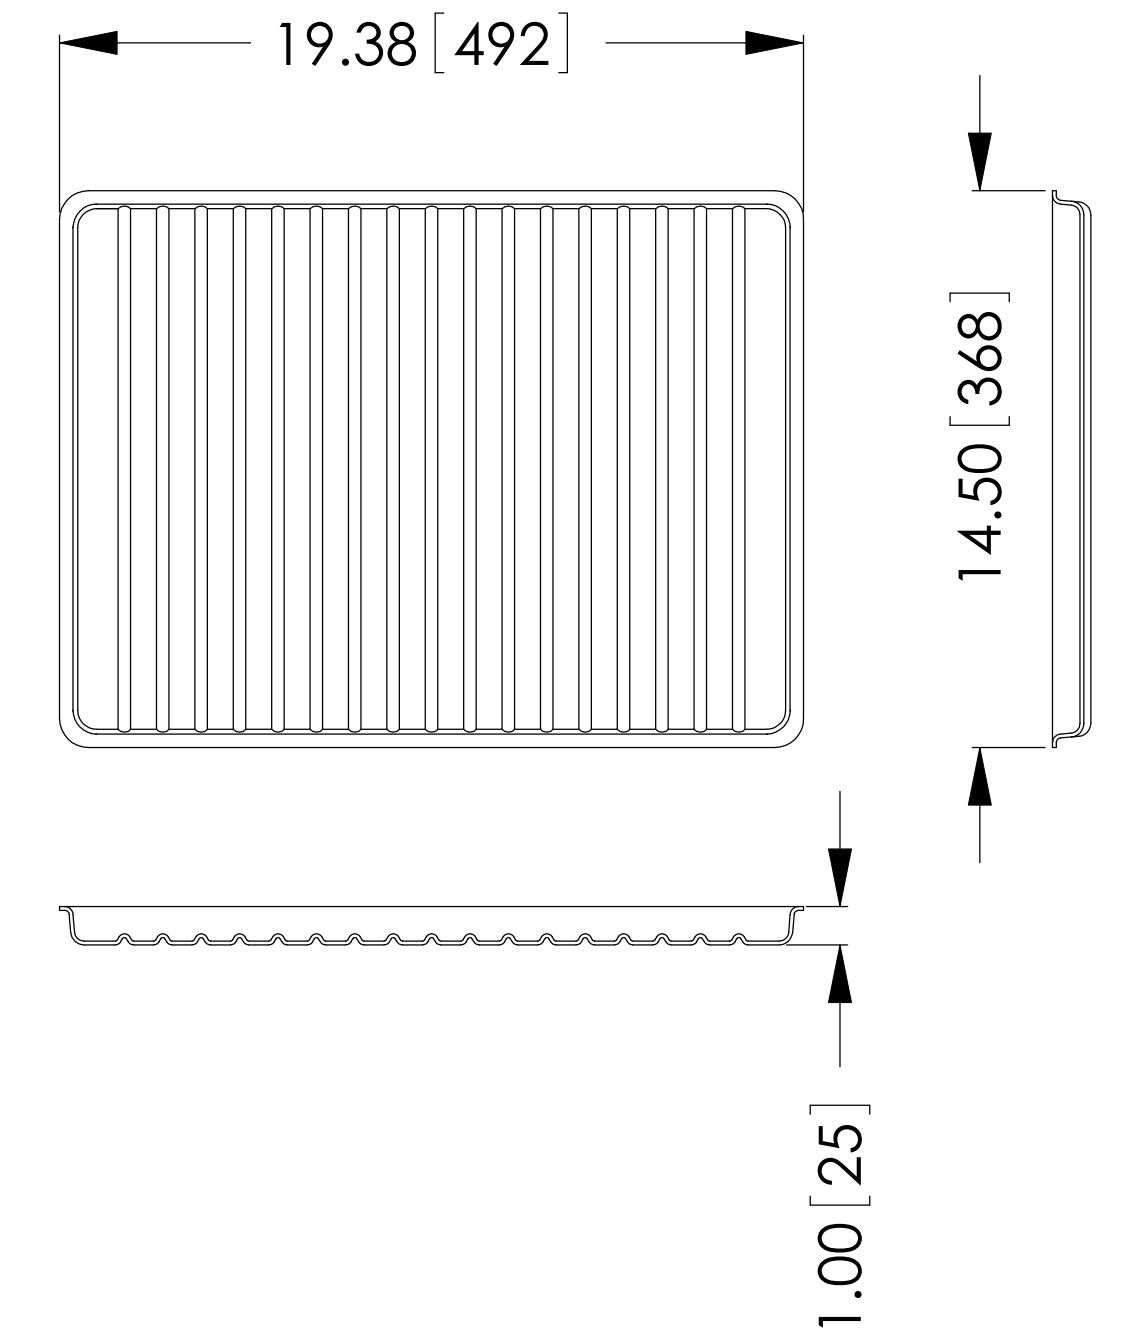

Shelf # 29936

Poly Tray # 29968
Capacity: 1.1 Gal / 4.2L

12 Gal Compac / 45L
JUSTRITE MFG. CO., L.L.C.