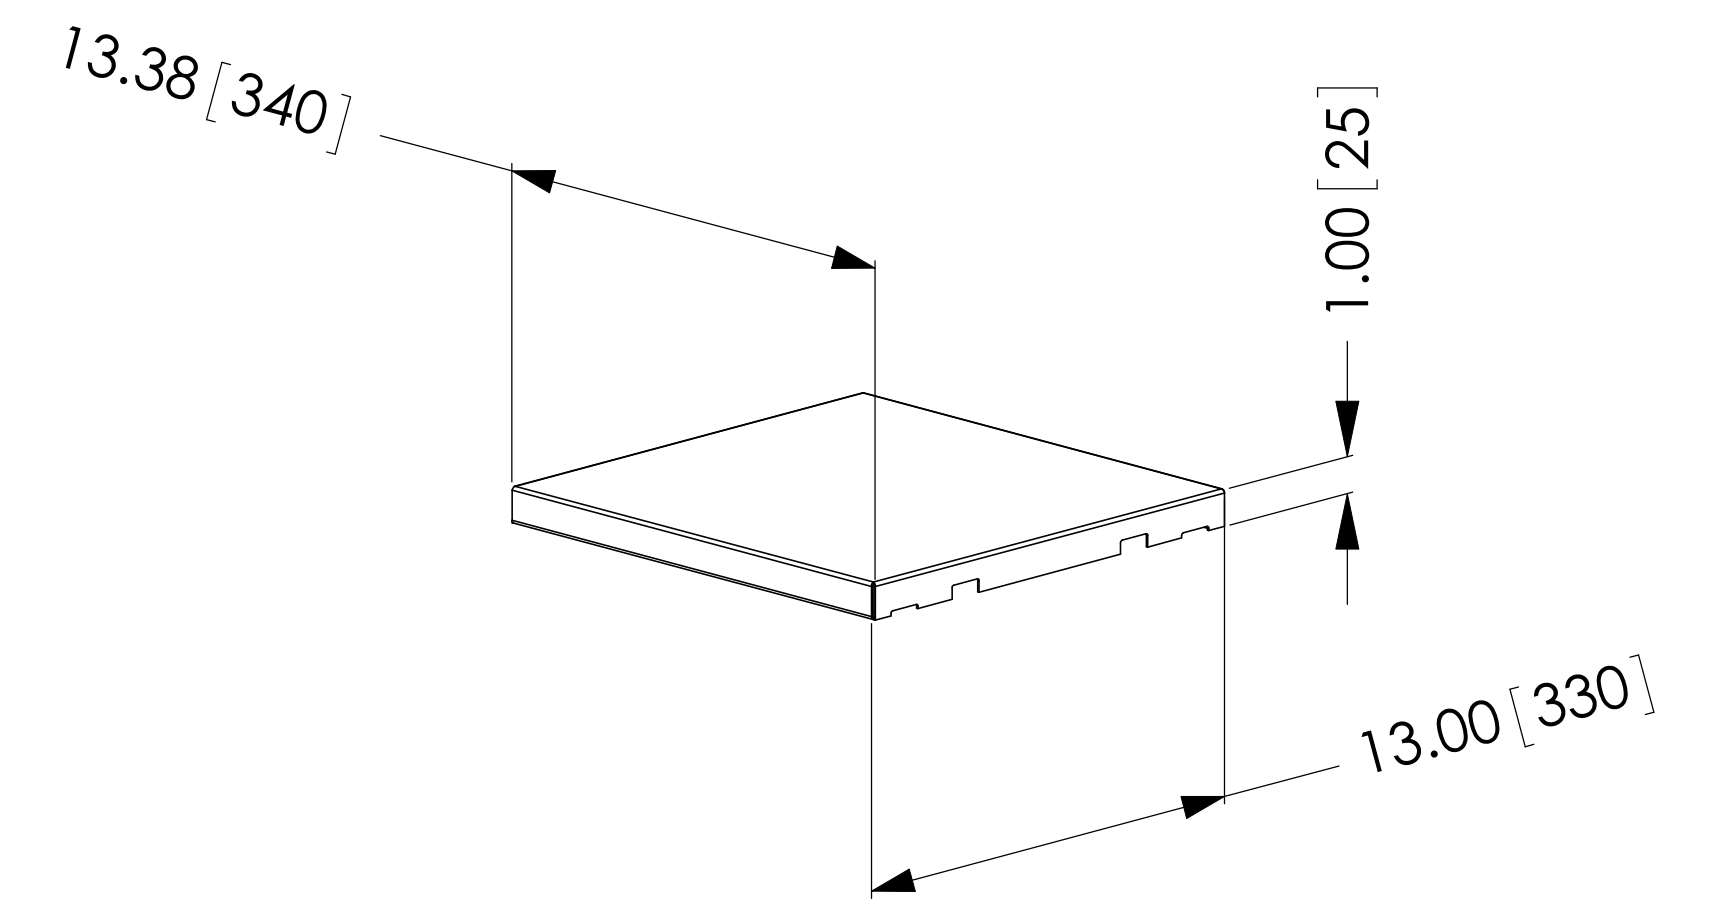

4 Gal / 15L

JUSTRITE MFG. CO., L.L.C.

Shelf # 29935

Poly Tray # 25934
Capacity: 0.7 Gal/2.6L