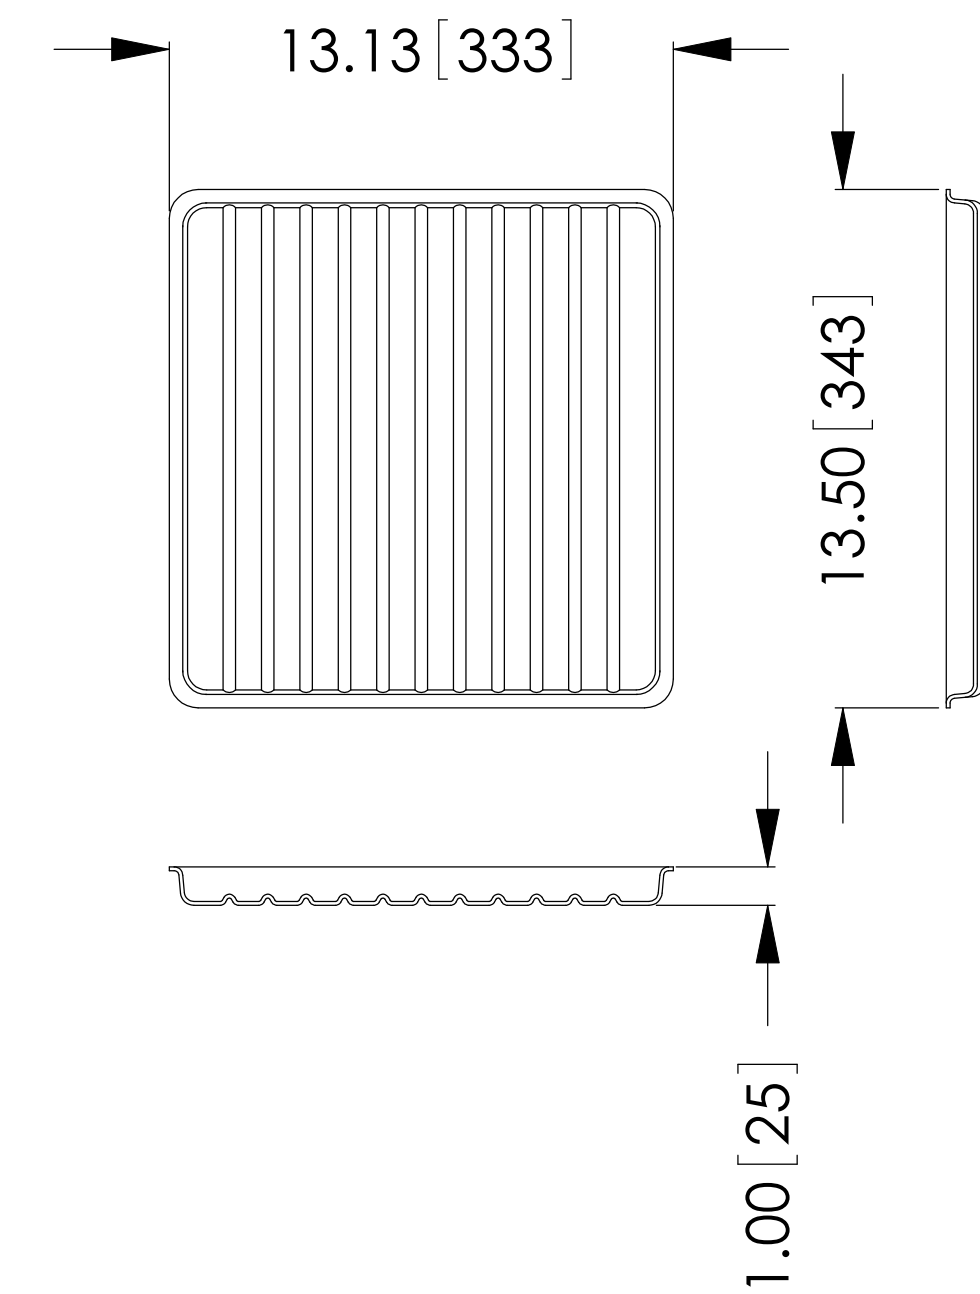

4 Gal / 15L

JUSTRITE MFG. CO., L.L.C.

Shelf # 29935

Poly Tray # 25934
Capacity: 0.7 Gal/2.6L